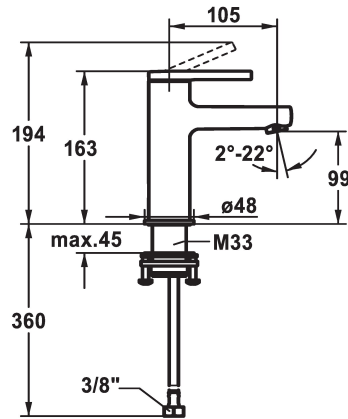

KWC AVA 2.0 Hebelmischer - Waschtisch - CoolFix

Modell-Linie: AVA 2.0 | 12.468.071.000FL
Armaturen | Manuelle Armaturen

KWC-Nr.

125075
chromeline, A 105, flexible Anschlusschläuche, mit Ablaufgarnitur

125076
chromeline, A 105, flexible Anschlusschläuche, ohne Ablaufgarnitur

125077
chromeline, A 105, flexible Anschlusschläuche, mit Push Open

Ablaufgarnitur

mit Ablaufgarnitur

ohne Ablaufgarnitur

mit Push open

- * CoolFix - Kaltwasser bei Hebelposition Mitte
- * EcoProtect - Wasserspareinrichtung
- * Auslauf fest
 - Neoperl® Perlator® SSR, Schwenkstrahlregler
- * KWC Steuerpatrone S 25
 - mit Keramikscheibentechnik

- Auslaufmenge und Temperatur stufenlos einstellbar
- * Flexible Anschlusschläuche 3/8"
- * QuickInstallation - Befestigung mit Gewindestutzen M33 x 1.5 mit Feststellschrauben
- * Tischbohrung ø35 mm

Technische Daten

Auslaufmenge
Ablaufgarnitur
Anschluss
Auslauf
Bedienung
Farbcode
Installationsart
Armaturtyp
Mass Höhe
Energiesparen
Armaturengeräuschgruppe
Ausladung A
Energie Etiketle
Mass-Wasseraustritt
Material

5 l/min (3 bar)
ohne Ablaufgarnitur
Flexible Anschlusschläuche
fest
topbedient
chromeline
Standmontage
Hebelmischer
163
Coolfix
I
A 105
A
99
Messing