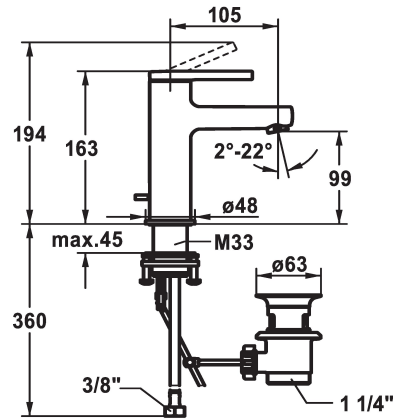

KWC AVA 2.0 Lever mixer - Basin - CoolFix

Modell-Linie: AVA 2.0 | 12.468.031.000FL
Kranen | Eengreepkranen

KWC-No.

125075
chromeline, A 105, flexible connection hoses, with pop-up valve

125076
chromeline, A 105, flexible connection hoses, without pop-up valve

125077
chromeline, A 105, flexible connection hoses, with Push Open

- * CoolFix - koud water bij hendelpositie in het midden
- * EcoProtect - waterbesparende inrichting
- * Vaste uitloop
- Neoperl® Perlator® SSR, zwenkstraalregelaar
- * KWC patroon S 25
- met keramische-schijventechniek
- uitstroomvolume en temperatuur traploos instelbaar

afvoergarnituur

met aftapkraan

zonder aftapkraan

met Push open

- * Flexibele aansluitslangen 3/8"
- * QuickInstallation - Bevestiging met draadfitting met borgschroeven
- * Tafelboring ø35 mm
- * Levering:
- KWC afvoerkraan Z.538.581.000

5 l/min (3 bar)

met aftapkraan

flexibele aansluitslangen

vast

bovenbediening

chromeline

staande montage

Hebelmischer