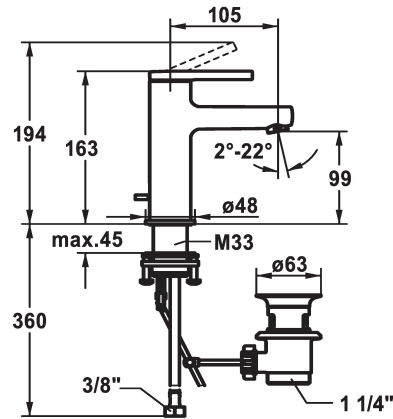

### KWC-No.

**125075**  
chromeline, A 105, flexible connection hoses, with pop-up valve

**125076**  
chromeline, A 105, flexible connection hoses, without pop-up valve

**125077**  
chromeline, A 105, flexible connection hoses, with Push Open

### afvoergarnituur

met aftapkraan

zonder aftapkraan

met Push open

- \* Flexibele aansluitslangen 3/8"
- \* QuickInstallation - Bevestiging met draadfitting met borgschroeven
- \* Tafelboring  $\varnothing 35$  mm
- \* Levering:
- KWC afvoerkraan Z.538.581.000

### Technical Data

Doorstroomhoeveelheid

5 l/min (3 bar)

afvoergarnituur

met aftapkraan

schroefverbindingen

flexibele aansluitslangen

uitloop

A105

Energielabel

A

Afmetingen wateruitlaat

99

Materiaal

Messing