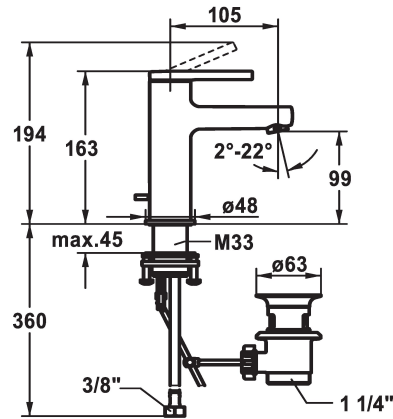

KWC AVA 2.0

Miscelatore a leva - Lavabo - CoolFix

Modell-Linie: AVA 2.0 | 12.468.031.000FL

Rubinetterie per bagni | Rubinetterie monocomando

KWC-No.

125075

chromeline, A 105, tubi flessibili di collegamento, con piletta

125076

chromeline, A 105, tubi flessibili di collegamento, senza piletta

125077

chromeline, A 105, tubi flessibili di collegamento, con Push Open

scarico

con comando per scarico

senza piletta

con Push open

- regolazione continua della portata e della temperatura

* Tubi flessibili di collegamento da 3/8"

* QuickInstallation - Fissaggio tramite raccordo filettato con viti di arresto

* Foratura ø35 mm

* Incluso nella fornitura:

- Valvola di scarico KWC Z.538.581.000

Dati tecnici

Portata
scarico
Raccordo
bocca
Operazione
Codice colore
Tipo di installazione
Tipo di rubinetto
Dimensioni in altezza
Risparmio energetico
Classe di rumorosità
Proiezione A
Etichetta energetica
Dimensioni uscita acqua
Materiale