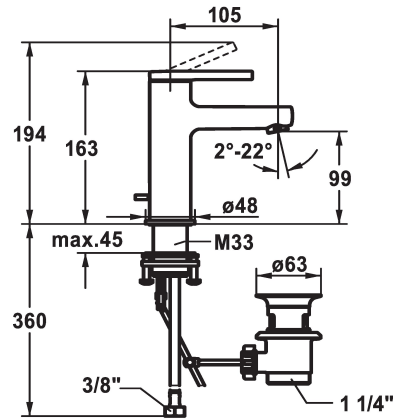

KWC AVA 2.0

Miscelatore a leva - Lavabo - CoolFix

Modell-Linie: AVA 2.0 | 12.468.031.000FL

Rubinetterie per bagni | Rubinetterie monocomando

KWC-No.

125075

chromeline, A 105, tubi flessibili di collegamento, con piletta

125076

chromeline, A 105, tubi flessibili di collegamento, senza piletta

125077

chromeline, A 105, tubi flessibili di collegamento, con Push Open

piletta

con comando per scarico

senza piletta

con Push open

- CoolFix - Erogazione dell'acqua fredda con leva in posizione centrale
- EcoProtect - risparmio idrico
- Bocca fissa
- Neoperl® Perlator® SSR, rompigetto orientabile
- KWC cartuccia S 25
- con tecnica a dischi in ceramica

- regolazione continua della portata e della temperatura
- Tubi flessibili di collegamento da 3/8"
- QuickInstallation - Fissaggio tramite raccordo filettato con viti di arresto
- Foratura ø35 mm
- Incluso nella fornitura:
- Valvola di scarico KWC Z.538.581.000

Dati tecnici

Portata	5 l/min (3 bar)
piletta	con comando per scarico
Raccordo	tubi di collegamento flessibili
bocca	Fissato
Operazione	azionamento superiore
Codice colore	chromeline
Tipo di installazione	montaggio fisso
Tipo di rubinetto	Hebelmischer
Dimensioni in altezza	163
Risparmio energetico	Coolfix
Classe di rumorosità	I
Proiezione A	A105
Etichetta energetica	A
Dimensioni uscita acqua	99
Materiale	Ottone
teamNumber	725521.502
sanitasTroeschNumber	6113 241.501

Portata	5 l/min (3 bar)
piletta	con comando per scarico
Raccordo	tubi di collegamento flessibili
bocca	Fissato
Operazione	azionamento superiore
Codice colore	chromeline
Tipo di installazione	montaggio fisso
Tipo di rubinetto	Hebelmischer
Dimensioni in altezza	163
Risparmio energetico	Coolfix
Classe di rumorosità	I
Proiezione A	A105
Etichetta energetica	A
Dimensioni uscita acqua	99
Materiale	Ottone
teamNumber	725521.502
sanitasTroeschNumber	6113 241.501