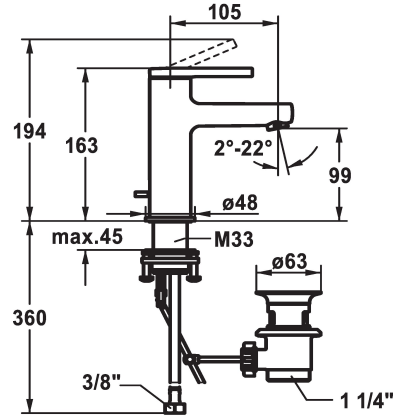

KWC AVA 2.0 Mitigeur à levier - Lavabo - CoolFix

Modell-Linie: AVA 2.0 | 12.468.031.000FL
Robinetteries | Robinets à monocommande

KWC-No.

125075
chromeline, A 105, raccords flexibles, avec vidage

125076
chromeline, A 105, raccords flexibles, sans vidage

125077
chromeline, A 105, raccords flexibles, avec Push Open

- * CoolFix - eau froide en position médiane
- * EcoProtect - économiseur d'eau
- * Bec fixe
- Neoperl® Perlator® SSR, régulateur de jet orientable
- * KWC cartouche S 25
- avec technique à disques céramique
- réglage de débit et de température continu

vidage

avec vidage

sans vidage

avec Push open

- * Raccords flexibles 3/8"
- * QuickInstallation - Fixation à l'aide de raccords filetés avec vis de blocage
- * Perçage utile ø35 mm
- * Livraison:
- Garniture de vidage KWC Z.538.581.000

Données techniques

Débit	5 l/min (3 bar)
vidage	avec vidage
Raccord	tuyaux de raccordement flexibles
goulot	Fixe
Commande	commande par le haut
Code couleur	chromeline
Type d'installation	montage vertical
Type de robinet	Hebelmischer
Dimension de la hauteur	163
Économies d'énergie	Coolfix
Groupe de bruit pour la robinetterie	l
Projection A	A105
Label énergétique	A
Dimension de la sortie d'eau	99
Matière	Laiton