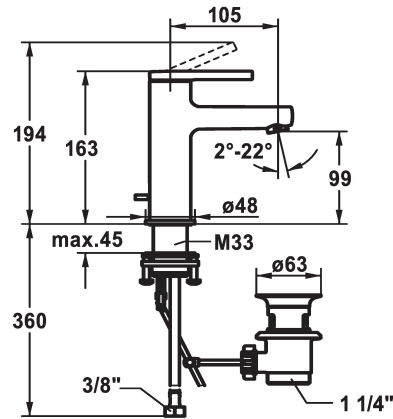

KWC AVA 2.0 Mitigeur à levier - Lavabo - CoolFix

Modell-Linie: AVA 2.0 | 12.468.031.000FL
Robinetteries | Robinets à monocommande

KWC-No.

125075
chromeline, A 105, raccords flexibles, avec vidage

125076
chromeline, A 105, raccords flexibles, sans vidage

125077
chromeline, A 105, raccords flexibles, avec Push Open

- * CoolFix - eau froide en position médiane
- * EcoProtect - économiseur d'eau
- * Bec fixe
- Neoperl® Perlator® SSR, régulateur de jet orientable
- * KWC cartouche S 25
- avec technique à disques céramique
- réglage de débit et de température continu

vidage

avec vidage

sans vidage

avec Push open

- * Raccords flexibles 3/8"
- * QuickInstallation - Fixation à l'aide de raccords filetés avec vis de blocage
- * Perçage utile ø35 mm
- * Livraison:
- Garniture de vidage KWC Z.538.581.000

Données techniques

Débit	5 l/min (3 bar)
vidage	avec vidage
Raccord	tuyaux de raccordement flexibles
goulot	Fixe
Commande	commande par le haut
Code couleur	chromeline
Type d'installation	montage vertical
Type de robinet	Hebelmischer
Dimension de la hauteur	163
Économies d'énergie	Coolfix
Groupe de bruit pour la robinetterie	l
Projection A	A105
Label énergétique	A
Dimension de la sortie d'eau	99
Matière	Laiton
teamNumber	725521.502
sanitasTroeschNumber	6113 241.501