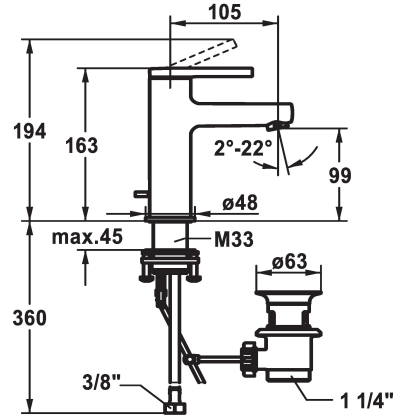

KWC AVA 2.0 Mitigeur à levier - Lavabo - CoolFix

Modell-Linie: AVA 2.0 | 12.468.031.000FL
Robinetteries | Robinets à monocommande

KWC-No.

125075
chromeline, A 105, raccords flexibles, avec vidage

125076
chromeline, A 105, raccords flexibles, sans vidage

125077
chromeline, A 105, raccords flexibles, avec Push Open

- * CoolFix - eau froide en position médiane
- * EcoProtect - économiseur d'eau
- * Bec fixe
- Neoperl® Perlator® SSR, régulateur de jet orientable
- * KWC cartouche S 25
- avec technique à disques céramique
- réglage de débit et de température continu

vidage

avec vidage

sans vidage

avec Push open

- * Raccords flexibles 3/8"
- * QuickInstallation - Fixation à l'aide de raccords filetés avec vis de blocage
- * Perçage utile ø35 mm
- * Livraison:
- Garniture de vidage KWC Z.538.581.000

Données techniques

Débit	5 l/min (3 bar)
vidage	avec vidage
Raccord	tuyaux de raccordement flexibles
goulot	Fixe
Commande	commande par le haut
Code couleur	chromeline
Type d'installation	montage vertical
Type de robinet	Hebelmischer
Dimension de la hauteur	163
Économies d'énergie	Coolfix
Groupe de bruit pour la robinetterie	I
Projection A	A105
Label énergétique	A
Dimension de la sortie d'eau	99
Matière	Laiton