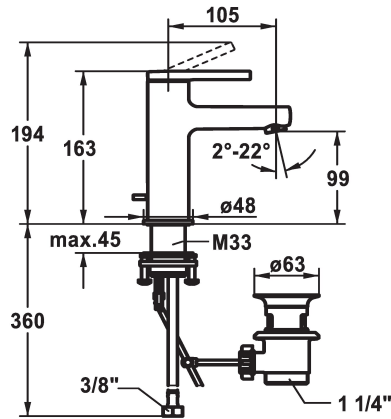

KWC AVA 2.0 Hebelmischer - Waschtisch - CoolFix

Modell-Linie: AVA 2.0 | 12.468.031.000FL
Armaturen | Manuelle Armaturen

KWC-Nr.

125075
chromeline, A 105, flexible Anschlusschläuche, mit Ablaufgarnitur

125076
chromeline, A 105, flexible Anschlusschläuche, ohne Ablaufgarnitur

125077
chromeline, A 105, flexible Anschlusschläuche, mit Push Open

Ablaufgarnitur

mit Ablaufgarnitur

ohne Ablaufgarnitur

mit Push open

- * CoolFix - Kaltwasser bei Hebelposition Mitte
- * EcoProtect - Wasserspareinrichtung
- * Auslauf fest
 - Neoperl® Perlator® SSR, Schwenkstrahlregler
- * KWC Steuerpatrone S 25
 - mit Keramikscheibentechnik
 - Auslaufmenge und Temperatur stufenlos einstellbar

- * Flexible Anschlusschläuche 3/8"
- * QuickInstallation - Befestigung mit Gewindestutzen M33 x 1.5 mit Feststellschrauben
- * Tischbohrung ø35 mm
- * Lieferumfang:
 - KWC Ablaufventil Z.538.581.000

Technische Daten

| | |
|-------------------------|----------------------------|
| Auslaufmenge | 5 l/min (3 bar) |
| Ablaufgarnitur | mit Ablaufgarnitur |
| Anschluss | Flexible Anschlusschläuche |
| Auslauf | fest |
| Bedienung | topbedient |
| Farbcode | chromeline |
| Installationsart | Standmontage |
| Armaturtyp | Hebelmischer |
| Mass Höhe | 163 |
| Energiesparen | Coolfix |
| Armaturengeräuschgruppe | I |
| Ausladung A | A 105 |
| Energie Etikette | A |
| Mass-Wasseraustritt | 99 |
| Material | Messing |