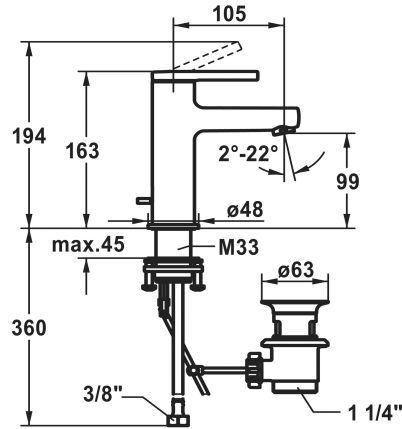

### KWC-Nr.

**125075**  
chromeline, A 105, flexible Anschlusschläuche 3/8", mit Ablaufventil

**125076**  
chromeline, A 105, flexible Anschlusschläuche 3/8", ohne Ablaufventil

**125077**  
chromeline, A 105, flexible Anschlusschläuche 3/8", mit Push Open

- \* CoolFix - Kaltwasser bei Hebelposition Mitte
- \* EcoProtect - Wasserspareinrichtung
- \* Auslauf fest
  - Neoperl® Perlator® SSR, Schwenkstrahlregler
- \* KWC Steuerpatrone S 25
  - mit Keramikscheibentechnik
  - Auslaufmenge und Temperatur stufenlos einstellbar

### Ablaufgarnitur

mit Ablaufventil

ohne Ablaufventil

mit Push Open

- \* Flexible Anschlusschläuche 3/8"
- \* QuickInstallation - Befestigung mit Gewindestutzen M33 x 1.5 mit Feststellschrauben
- \* Tischbohrung ø35 mm
- \* Lieferumfang:
  - KWC Ablaufventil Z.538.581.000

### Technische Daten

Auslaufmenge	5 l/min (3 bar)
Ablaufgarnitur	mit Ablaufventil
Anschluss	Flex. Anschlusschläuche 3/8"
Auslauf	fest
Bedienung	topbedient
Farbcode	chromeline
Installationsart	Standmontage
Armatortyp	Hebelmischer
Mass Höhe	163
Energiesparen	Coolfix
Armaturengeräuschgruppe	I
Ausladung A	A 105
Preis/Mengenstaffel	56 Paletteneinheit
Energiekette (CH)	A
Mass-Wasseraustritt	99
Material	Messing
teamNumber	725521.502
sanitasTroeschNumber	6113 241.501