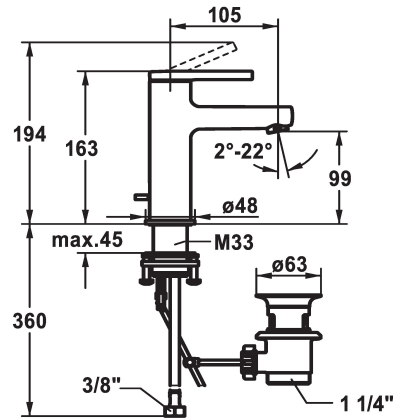

KWC AVA 2.0

Hebelmischer - Waschtisch - CoolFix

Modell-Linie: AVA 2.0 | 12.468.031.000FL
Armaturen | Manuelle Armaturen

KWC-Nr.

125075
chromeline, A 105, flexible Anschlusschläuche, mit Ablaufgarnitur

125076
chromeline, A 105, flexible Anschlusschläuche, ohne Ablaufgarnitur

125077
chromeline, A 105, flexible Anschlusschläuche, mit Push Open

- * CoolFix - Kaltwasser bei Hebelposition Mitte
- * EcoProtect - Wasserspareinrichtung
- * Auslauf fest
 - Neoperl® Perlator® SSR, Schwenkstrahlregler
- * KWC Steuerpatrone S 25
 - mit Keramikscheibentechnik
 - Auslaufmenge und Temperatur stufenlos einstellbar

Ablaufgarnitur

mit Ablaufgarnitur

ohne Ablaufgarnitur

mit Push open

- * Flexible Anschlusschläuche 3/8"
- * QuickInstallation - Befestigung mit Gewindestuten M33 x 1.5 mit Feststellschrauben
- * Tischbohrung ø35 mm
- * Lieferumfang:
 - KWC Ablaufventil Z.538.581.000

Technische Daten

Auslaufmenge	5 l/min (3 bar)
Ablaufgarnitur	mit Ablaufgarnitur
Anschluss	Flexible Anschlusschläuche
Auslauf	fest
Bedienung	topbedient
Farbcode	chromeline
Installationsart	Standmontage
Armaturtyp	Hebelmischer
Mass Höhe	163
Energiesparen	Coolfix
Armaturengeräuschgruppe	I
Ausladung A	A 105
Energie Etikette	A
Mass-Wasseraustritt	99
Material	Messing
teamNumber	725521.502
sanitasTroeschNumber	6113 241.501