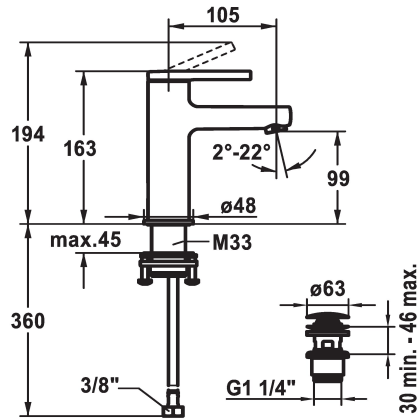

KWC AVA 2.0 Eengreepsmengkraan - Wastafel

Modell-Linie: AVA 2.0 | 12.468.641.000FL
Kranen | Eengreepkranen

KWC-No.

125072
chromeline, A 105, flexibele aansluitslangen, met afvoergarnituur

125073
chromeline, A 105, flexibele aansluitslangen, zonder afvoergarnituur

125074
chromeline, A 105, flexibele aansluitslangen, met Push Open

afvoergarnituur

met aftapkraan

zonder aftapkraan

met Push open

- * EcoProtect - waterbesparende inrichting
- * Vaste uitloop
- Neoperl® Perlator® SSR, zwenkstraalregelaar
- * KWC patroon S 25
- met keramische-schijventechniek
- uitstroomvolume en temperatuur traploos instelbaar

- * Flexibele aansluitslangen 3/8"
- * QuickInstallation - Bevestiging met draadfitting met borgschroeven
- * Tafelboring $\varnothing 35$ mm
- * Levering:
- KWC afvoerkraan Push Open 2 in 1 Z.538.321.000

Technical Data

Doorstroomhoeveelheid

5 l/min (3 bar)

afvoergarnituur

met Push open

schroefverbindingen

flexibele aansluitslangen

Uitloop