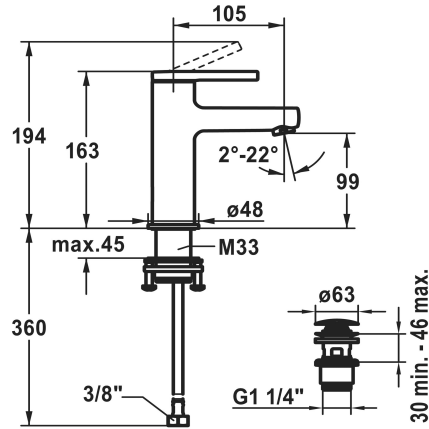

### KWC-No.

**125072**  
chromeline, A 105, flessibili 3/8", con valvola di scarico

**125073**  
chromeline, A 105, flessibili 3/8", senza valvola di scarico

**125074**  
chromeline, A 105, flessibili 3/8", con Push Open

- \* EcoProtect - risparmio idrico
- \* Bocca fissa
- Neoperl® Perlator® SSR, rompigetto orientabile
- \* KWC cartuccia S 25
- Con tecnica a dischi in ceramica
- Regolazione continua della portata e della temperatura

### Ablaufgarnitur

mit Ablaufventil

ohne Ablaufventil

mit Push Open

- \* Tubi flessibili di collegamento da 3/8"
- \* QuickInstallation - Fissaggio tramite raccordo filettato con viti di arresto
- \* Foratura ø35 mm
- \* Incluso nella fornitura:
- Valvola di scarico KWC Push Open 2 in 1 Z.538.321.000

### Dati tecnici

Auslaufmenge

5 l/min (3 bar)

Ablaufgarnitur

mit Push Open

Anschluss

Flexible Anschlussschläuche 3/8"

Auslauf