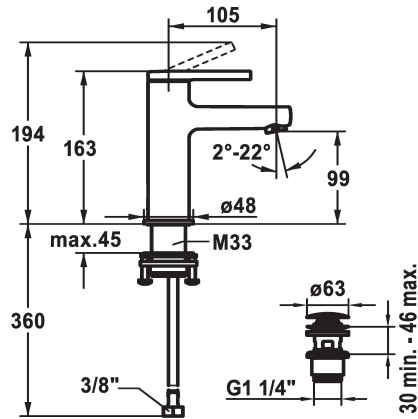

KWC AVA 2.0

Miscelatore a leva - Lavabo

Modell-Linie: AVA 2.0 | 12.468.641.000FL

Rubinetterie per bagni | Rubinetterie monocomando

KWC-No.

125072

chromeline, A 105, tubi flessibili di collegamento, con piletta

125073

chromeline, A 105, tubi flessibili di collegamento, senza piletta

125074

chromeline, A 105, tubi flessibili di collegamento, con Push Open

* EcoProtect - risparmio idrico

* Bocca fissa

- Neoperl® Perlator® SSR, rompigetto orientabile

* KWC cartuccia S 25

- con tecnica a dischi in ceramica

- regolazione continua della portata e della temperatura

piletta

con comando per scarico

senza piletta

con Push open

* Tubi flessibili di collegamento da 3/8"

* QuickInstallation - Fissaggio tramite raccordo filettato con viti di arresto

* Foratura ø35 mm

* Incluso nella fornitura:

- Valvola di scarico KWC Push Open 2 in 1 Z.538.321.000

Dati tecnici

Portata

5 l/min (3 bar)

piletta

con Push open

Raccordo

tubi di collegamento flessibili

bocca

Fissato

Operazione

azionamento superiore

Codice colore

chromeline

Tipo di installazione

montaggio fisso

Tipo di rubinetto

Hebelmischer

Dimensioni in altezza

163

Classe di rumorosità

I

Proiezione A

A105

Etichetta energetica

A

Dimensioni uscita acqua

99

Materiale

Ottone

teamNumber

725520.502

sanitasTroeschNumber

6113 246.501