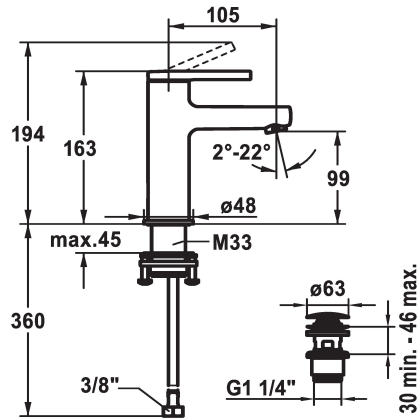

KWC AVA 2.0 Mitigeur à levier - Lavabo

Modell-Linie: AVA 2.0 | 12.468.641.000FL
Robinetteries | Robinets à monocommande

KWC-No.

125072
chromeline, A 105, raccords flexibles, avec vidage

125073
chromeline, A 105, raccords flexibles, sans vidage

125074
chromeline, A 105, raccords flexibles, avec Push Open

- * EcoProtect - économiseur d'eau
- * Bec fixe
- Neoperl® Perlator® SSR, régulateur de jet orientable
- * KWC cartouche S 25
- avec technique à disques céramique
- réglage de débit et de température continu

vidage

avec vidage

sans vidage

avec Push open

- * Raccords flexibles 3/8"
- * QuickInstallation - Fixation à l'aide de raccords filetés avec vis de blocage
- * Perçage utile ø35 mm
- * Livraison:
- Garniture de vidage KWC Push Open 2 in 1 Z.538.321.000

Données techniques

Débit	5 l/min (3 bar)
vidage	avec Push open
Raccord	tuyaux de raccordement flexibles
goulot	Fixe
Commande	commande par le haut
Code couleur	chromeline
Type d'installation	montage vertical
Type de robinet	Hebelmischer
Dimension de la hauteur	163
Groupe de bruit pour la robinetterie	I
Projection A	A105
Label énergétique	A
Dimension de la sortie d'eau	99
Matière	Laiton