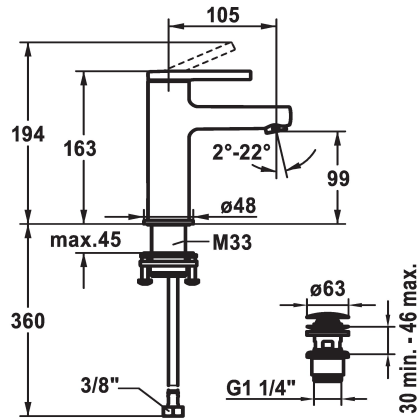

## KWC AVA 2.0 Hebelmischer - Waschtisch

Modell-Linie: AVA 2.0 | 12.468.641.000FL  
Armaturen | Manuelle Armaturen

### KWC-Nr.

**125072**  
chromeline, A 105, flexible Anschlusschläuche, mit Ablaufgarnitur

**125073**  
chromeline, A 105, flexible Anschlusschläuche, ohne Ablaufgarnitur

**125074**  
chromeline, A 105, flexible Anschlusschläuche, mit Push Open

- \* Flexible Anschlusschläuche 3/8"
- \* QuickInstallation - Befestigung mit Gewindestutzen M33 x 1.5 mit Feststellschrauben
- \* Tischbohrung ø35 mm
- \* Lieferumfang:
- KWC Ablaufventil Push Open 2 in 1 Z.538.321.000

5 l/min (3 bar)
mit Push open
Flexible Anschlusschläuche
fest
topbedient
chromeline
Standmontage
Hebelmischer
163
I
A 105
A
99
Messing