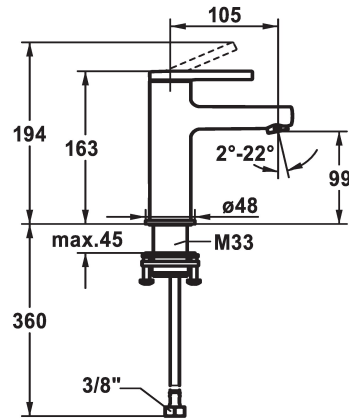

KWC AVA 2.0 Lever mixer - Basin

Modell-Linie: AVA 2.0 | 12.468.051.000FL
Kranen | Eengreepkranen

KWC-No.

125072
chromeline, A 105, flexible connection hoses, with pop-up valve

125073
chromeline, A 105, flexible connection hoses, without pop-up valve

125074
chromeline, A 105, flexible connection hoses, with Push Open

* EcoProtect - waterbesparende inrichting
* Vaste uitloop
- Neoperl® Perlator® SSR, zwenkstraalregelaar
* KWC patroon S 25
- met keramische-schijventechniek

afvoergarnituur

met aftapkraan

zonder aftapkraan

met Push open

- uitstroomvolume en temperatuur traploos instelbaar
* Flexibele aansluitlangen 3/8"
* QuickInstallation - Bevestiging met draadfitting met borgschroeven
* Tafelboring ø35 mm

Faucet_typ

Hoogteafmeting

G_Acoustic_group

Projection_A

EnergyLabelCH

Afmetingen wateruitlaat

Materiaal

5 l/min (3 bar)