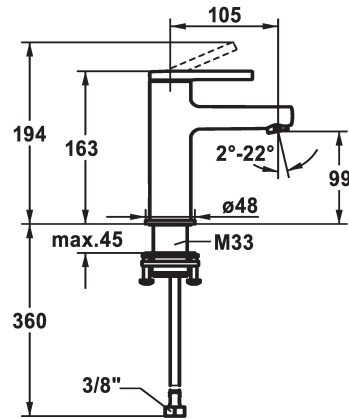

KWC AVA 2.0 Lever mixer - Basin

Modell-Linie: AVA 2.0 | 12.468.051.000FL
Kranen | Eengreepkranen

KWC-No.

125072
chromeline, A 105, flexible connection hoses, with pop-up valve

125073
chromeline, A 105, flexible connection hoses, without pop-up valve

afvoergarnituur

met aftapkraan

zonder aftapkraan

met Push open

- uitstroomvolume en temperatuur traploos instelbaar
- * Flexibele aansluitlangen 3/8"
- * QuickInstallation - Bevestiging met draadfitting met borgschroeven
- * Tafelboring ø35 mm

Technical Data

Doorstroomhoeveelheid

5 l/min (3 bar)

afvoergarnituur

zonder aftapkraan

schroefverbindingen

flexibele aansluitlangen

uitloop

A

Afmetingen wateruitlaat

99

Materiaal

Messing