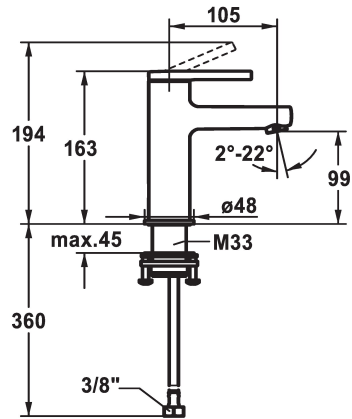

KWC AVA 2.0 Miscelatore a leva - Lavabo

Modell-Linie: AVA 2.0 | 12.468.051.000FL
Rubinetterie per bagni | Rubinetterie monocomando

KWC-No.

125072
chromeline, A 105, tubi flessibili di collegamento, con piletta

125073
chromeline, A 105, tubi flessibili di collegamento, senza piletta

125074
chromeline, A 105, tubi flessibili di collegamento, con Push Open

- * EcoProtect - risparmio idrico
- * Bocca fissa
- Neoperl® Perlator® SSR, rompigetto orientabile
- * KWC cartuccia S 25
- con tecnica a dischi in ceramica

scarico

con comando per scarico

senza piletta

con Push open

- regolazione continua della portata e della temperatura
- * Tubi flessibili di collegamento da 3/8"
- * QuickInstallation - Fissaggio tramite raccordo filettato con viti di arresto
- * Foratura ø35 mm

5 l/min (3 bar)
senza piletta
tubi di collegamento flessibili
Fissato
azionamento superiore
chromeline
montaggio fisso
Hebelmischer
163
I
A105
A
99
Ottone