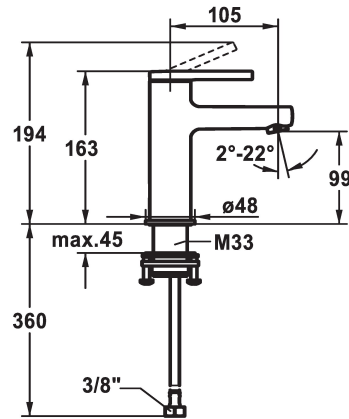

KWC AVA 2.0 Miscelatore a leva - Lavabo

Modell-Linie: AVA 2.0 | 12.468.051.000FL
Rubinetterie per bagni | Rubinetterie monocomando

KWC-No.

125072
chromeline, A 105, tubi flessibili di collegamento, con piletta

125073
chromeline, A 105, tubi flessibili di collegamento, senza piletta

125074
chromeline, A 105, tubi flessibili di collegamento, con Push Open

- * EcoProtect - risparmio idrico
- * Bocca fissa
- Neoperl® Perlator® SSR, rompigetto orientabile
- * KWC cartuccia S 25
- con tecnica a dischi in ceramica

piletta

con comando per scarico

senza piletta

con Push open

- regolazione continua della portata e della temperatura
- * Tubi flessibili di collegamento da 3/8"
- * QuickInstallation - Fissaggio tramite raccordo filettato con viti di arresto
- * Foratura ø35 mm

5 l/min (3 bar)
senza piletta
tubi di collegamento flessibili
Fissato
azionamento superiore
chromeline
montaggio fisso
Hebelmischer
163
I
A105
A
99
Ottone
725519.502
6113 244.501