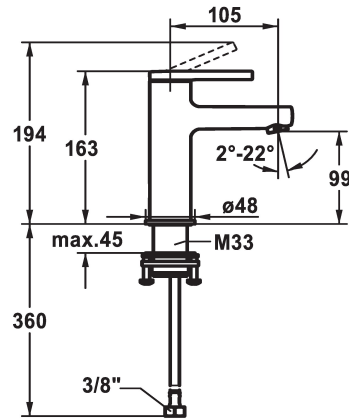

KWC AVA 2.0 Mitigeur à levier - Lavabo

Modell-Linie: AVA 2.0 | 12.468.051.000FL
Robinetteries | Robinets à monocommande

KWC-No.

125072
chromeline, A 105, raccords flexibles, avec vidage

125073
chromeline, A 105, raccords flexibles, sans vidage

125074
chromeline, A 105, raccords flexibles, avec Push Open

- * EcoProtect - économiseur d'eau
- * Bec fixe
- Neoperl® Perlator® SSR, régulateur de jet orientable
- * KWC cartouche S 25
- avec technique à disques céramique

vidage

avec vidage

sans vidage

avec Push open

- réglage de débit et de température continu
- * Raccords flexibles 3/8"
- * QuickInstallation - Fixation à l'aide de raccords filetés avec vis de blocage
- * Perçage utile ø35 mm

Données techniques

Débit
vidage
Raccord
goulot
Commande
Code couleur
Type d'installation
Type de robinet
Dimension de la hauteur
Groupe de bruit pour la robinetterie
Projection A
Label énergétique
Dimension de la sortie d'eau
Matière
teamNumber
sanitasTroeschNumber