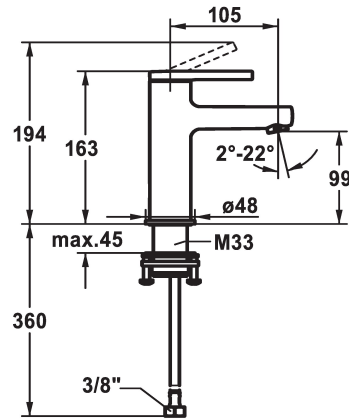

KWC AVA 2.0 Mitigeur à levier - Lavabo

Modell-Linie: AVA 2.0 | 12.468.051.000FL
Robinetteries | Robinets à monocommande

KWC-No.

125072
chromeline, A 105, raccords flexibles, avec vidage

125073
chromeline, A 105, raccords flexibles, sans vidage

125074
chromeline, A 105, raccords flexibles, avec Push Open

- * EcoProtect - économiseur d'eau
- * Bec fixe
- Neoperl® Perlator® SSR, régulateur de jet orientable
- * KWC cartouche S 25
- avec technique à disques céramique

vidage

avec vidage

sans vidage

avec Push open

- réglage de débit et de température continu
- * Raccords flexibles 3/8"
- * QuickInstallation - Fixation à l'aide de raccords filetés avec vis de blocage
- * Perçage utile ø35 mm

Données techniques

Débit
vidage
Raccord
goulot
Commande
Code couleur
Type d'installation
Type de robinet
Dimension de la hauteur
Groupe de bruit pour la robinetterie
Projection A
Label énergétique
Dimension de la sortie d'eau
Matière