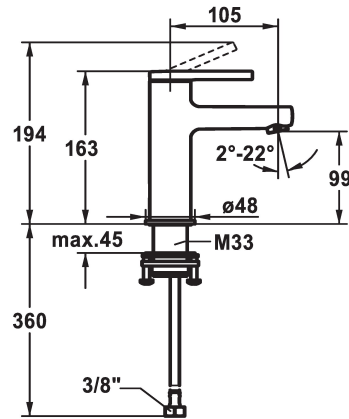

KWC AVA 2.0 Hebelmischer - Waschtisch

Modell-Linie: AVA 2.0 | 12.468.051.000FL
Armaturen | Manuelle Armaturen

KWC-Nr.

125072
chromeline, A 105, flexible Anschlusschläuche, mit Ablaufgarnitur

125073
chromeline, A 105, flexible Anschlusschläuche, ohne Ablaufgarnitur

125074
chromeline, A 105, flexible Anschlusschläuche, mit Push Open

- * EcoProtect - Wasserspareinrichtung
- * Auslauf fest
- Neoperl® Perlator® SSR, Schwenkstrahlregler
- * KWC Steuerpatrone S 25
- mit Keramikscheibentechnik

Ablaufgarnitur

mit Ablaufgarnitur

ohne Ablaufgarnitur

mit Push open

- Auslaufmenge und Temperatur stufenlos einstellbar
- * Flexible Anschlusschläuche 3/8"
- * QuickInstallation - Befestigung mit Gewindestutzen M33 x 1.5 mit Feststellschrauben
- * Tischbohrung ø35 mm

Technische Daten

Auslaufmenge	5 l/min (3 bar)
Ablaufgarnitur	ohne Ablaufgarnitur
Anschluss	Flexible Anschlusschläuche
Auslauf	fest
Bedienung	topbedient
Farbcode	chromeline
Installationsart	Standmontage
Armaturtyp	Hebelmischer
Mass Höhe	163
Armaturengeräuschgruppe	I
Ausladung A	A 105
Energie Etikette	A
Mass-Wasseraustritt	99
Material	Messing