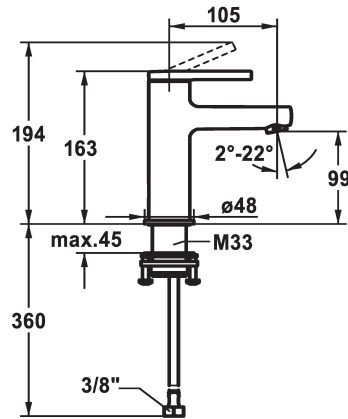

KWC AVA 2.0 Hebelmischer - Waschtisch

Modell-Linie: AVA 2.0 | 12.468.051.000FL
Armaturen | Manuelle Armaturen

KWC-Nr.

125072
chromeline, A 105, flexible Anschlusschläuche, mit Ablaufgarnitur

125073
chromeline, A 105, flexible Anschlusschläuche, ohne Ablaufgarnitur

125074
chromeline, A 105, flexible Anschlusschläuche, mit Push Open

- * EcoProtect - Wasserspareinrichtung
- * Auslauf fest
- Neoperl® Perlator® SSR, Schwenkstrahlregler
- * KWC Steuerpatrone S 25
- mit Keramikscheibentechnik

Ablaufgarnitur

mit Ablaufgarnitur

ohne Ablaufgarnitur

mit Push open

- Auslaufmenge und Temperatur stufenlos einstellbar
- * Flexible Anschlusschläuche 3/8"
- * QuickInstallation - Befestigung mit Gewindestutzen M33 x 1.5 mit Feststellschrauben
- * Tischbohrung ø35 mm

Technische Daten

Auslaufmenge	5 l/min (3 bar)
Ablaufgarnitur	ohne Ablaufgarnitur
Anschluss	Flexible Anschlusschläuche
Auslauf	fest
Bedienung	topbedient
Farbcode	chromeline
Installationsart	Standmontage
Armaturtyp	Hebelmischer
Mass Höhe	163
Armaturengeräuschgruppe	I
Ausladung A	A 105
Energie Etikette	A
Mass-Wasseraustritt	99
Material	Messing
teamNumber	725519.502
sanitasTroeschNumber	6113 244.501