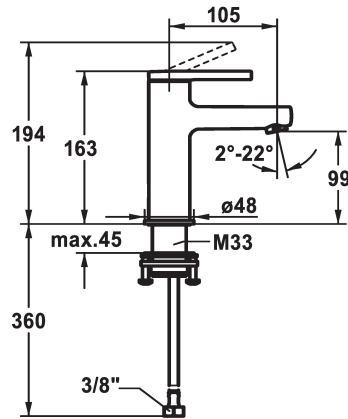

KWC AVA 2.0 Hebelmischer - Waschtisch

Modell-Linie: AVA 2.0 | 12.468.051.000FL
Armaturen | Manuelle Armaturen

KWC-Nr.

125072
chromeline, A 105, flexible Anschlusschläuche, mit Ablaufgarnitur

125073
chromeline, A 105, flexible Anschlusschläuche, ohne Ablaufgarnitur

125074
chromeline, A 105, flexible Anschlusschläuche, mit Push Open

- * EcoProtect - Wasserspareinrichtung
- * Auslauf fest
- Neoperl® Perlator® SSR, Schwenkstrahlregler
- * KWC Steuerpatrone S 25
- mit Keramikscheibentechnik

Technische Daten

Auslaufmenge
Ablaufgarnitur
Anschluss
Auslauf
Bedienung
Farbcode
Installationsart
Armaturtyp
Mass Höhe
Armaturengeräuschgruppe
Ausladung A
Energie Etikette
Mass-Wasseraustritt
Material

Ablaufgarnitur

mit Ablaufgarnitur

ohne Ablaufgarnitur

mit Push open

- Auslaufmenge und Temperatur stufenlos einstellbar
- * Flexible Anschlusschläuche 3/8"
- * QuickInstallation - Befestigung mit Gewindestutzen M33 x 1.5 mit Feststellschrauben
- * Tischbohrung ø35 mm