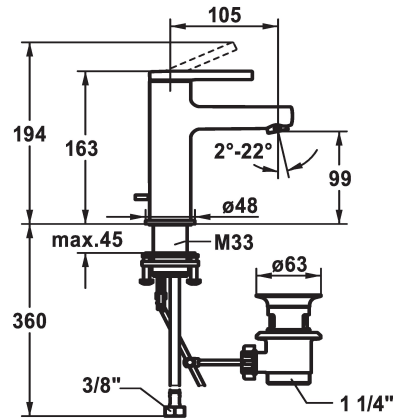

KWC AVA 2.0 Lever mixer - Basin

Modell-Linie: AVA 2.0 | 12.468.041.000FL
Kranen | Eengreepkranen

KWC-No.

125072
chromeline, A 105, flexible connection hoses, with pop-up valve

125073
chromeline, A 105, flexible connection hoses, without pop-up valve

125074
chromeline, A 105, flexible connection hoses, with Push Open

- * EcoProtect - waterbesparende inrichting
- * Vaste uitloop
- Neoperl® Perlator® SSR, zwenkstraalregelaar
- * KWC patroon S 25
- met keramische-schijventechniek
- uitstroomvolume en temperatuur traploos instelbaar

afvoergarnituur

met aftapkraan

zonder aftapkraan

met Push open

- * Flexibele aansluitslangen 3/8"
- * QuickInstallation - Bevestiging met draadfitting met borgschroeven
- * Tafelboring ø35 mm
- * Levering:
- KWC afvoerkraan Z.538.581.000

Faucet_typ

Hoogteafmeting

G_Acoustic group

Projection_A

EnergyLabelCH

Afmetingen wateruitlaat

Materiaal

5 l/min (3 bar)