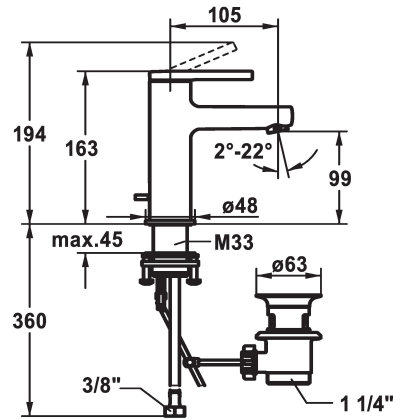

KWC AVA 2.0 Miscelatore a leva - Lavabo

Modell-Linie: AVA 2.0 | 12.468.041.000FL
Rubinetterie per bagni | Rubinetterie monocomando

KWC-No.

125072
chromeline, A 105, tubi flessibili di collegamento, con piletta

125073
chromeline, A 105, tubi flessibili di collegamento, senza piletta

125074
chromeline, A 105, tubi flessibili di collegamento, con Push Open

- * EcoProtect - risparmio idrico
- * Bocca fissa
- Neoperl® Perlator® SSR, rompigetto orientabile
- * KWC cartuccia S 25
- con tecnica a dischi in ceramica
- regolazione continua della portata e della temperatura

scarico

con comando per scarico

senza piletta

con Push open

- * Tubi flessibili di collegamento da 3/8"
- * QuickInstallation - Fissaggio tramite raccordo filettato con viti di arresto
- * Foratura ø35 mm
- * Incluso nella fornitura:
- Valvola di scarico KWC Z.538.581.000

5 l/min (3 bar)
con comando per scarico
tubi di collegamento flessibili
Fissato
azionamento superiore
chromeline
montaggio fisso
Hebelmischer
163
I
A105
A
99
Ottone