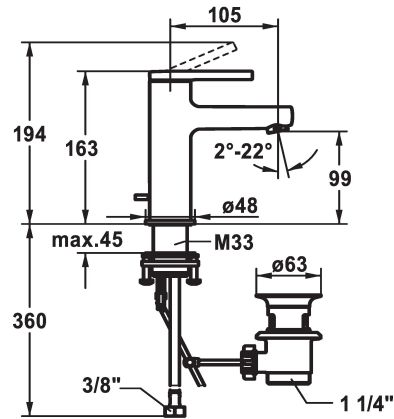

## KWC AVA 2.0 Mitigeur à levier - Lavabo

Modell-Linie: AVA 2.0 | 12.468.041.000FL  
Robinetteries | Robinets à monocommande

### KWC-No.

**125072**  
chromeline, A 105, raccords flexibles, avec vidage

**125073**  
chromeline, A 105, raccords flexibles, sans vidage

**125074**  
chromeline, A 105, raccords flexibles, avec Push Open

### vidage

avec vidage

sans vidage

avec Push open

- \* Raccords flexibles 3/8"
- \* QuickInstallation - Fixation à l'aide de raccords filetés avec vis de blocage
- \* Perçage utile ø35 mm
- \* Livraison:
- Garniture de vidage KWC Z.538.581.000

### Données techniques

Débit	5 l/min (3 bar)
vidage	avec vidage
Raccord	tuyaux de raccordement flexibles
goulot	Fixe
Commande	commande par le haut
Code couleur	chromeline
Type d'installation	montage vertical
Type de robinet	Hebelmischer
Dimension de la hauteur	163
Groupe de bruit pour la robinetterie	I
Projection A	A105
Label énergétique	A
Dimension de la sortie d'eau	99
Matière	Laiton