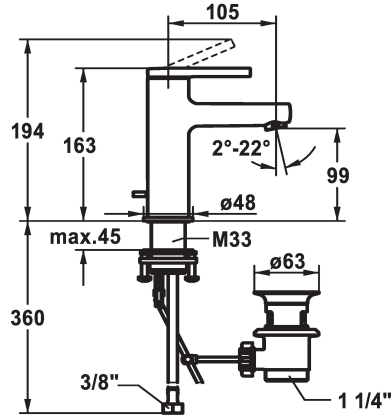

KWC AVA 2.0 Mitigeur à levier - Lavabo

Modell-Linie: AVA 2.0 | 12.468.041.000FL
Robinetteries | Robinets à monocommande

KWC-No.

125072
chromeline, A 105, raccords flexibles, avec vidage

125073
chromeline, A 105, raccords flexibles, sans vidage

125074
chromeline, A 105, raccords flexibles, avec Push Open

- * EcoProtect - économiseur d'eau
- * Bec fixe
- Neoperl® Perlator® SSR, régulateur de jet orientable
- * KWC cartouche S 25
- avec technique à disques céramique
- réglage de débit et de température continu

vidage

avec vidage

sans vidage

avec Push open

- * Raccords flexibles 3/8"
- * QuickInstallation - Fixation à l'aide de raccords filetés avec vis de blocage
- * Perçage utile ø35 mm
- * Livraison:
- Garniture de vidage KWC Z.538.581.000

Données techniques

Débit	5 l/min (3 bar)
vidage	avec vidage
Raccord	tuyaux de raccordement flexibles
goulot	Fixe
Commande	commande par le haut
Code couleur	chromeline
Type d'installation	montage vertical
Type de robinet	Hebelmischer
Dimension de la hauteur	163
Groupe de bruit pour la robinetterie	I
Projection A	A105
Label énergétique	A
Dimension de la sortie d'eau	99
Matière	Laiton
teamNumber	725518.502
sanitasTroeschNumber	6113 243.501