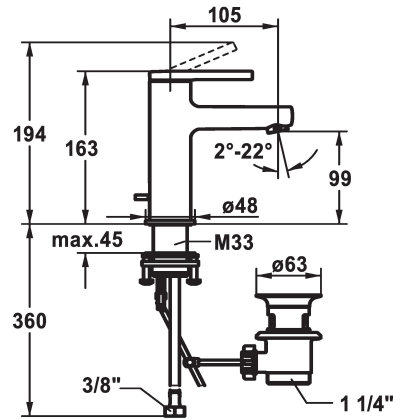

## KWC AVA 2.0 Mitigeur à levier - Lavabo

Modell-Linie: AVA 2.0 | 12.468.041.000FL  
Robinetteries | Robinets à monocommande

### KWC-No.

**125072**  
chromeline, A 105, raccords flexibles, avec vidage

**125073**  
chromeline, A 105, raccords flexibles, sans vidage

**125074**  
chromeline, A 105, raccords flexibles, avec Push Open

### vidage

avec vidage

sans vidage

avec Push open

- \* Raccords flexibles 3/8"
- \* QuickInstallation - Fixation à l'aide de raccords filetés avec vis de blocage
- \* Perçage utile ø35 mm
- \* Livraison:
- Garniture de vidage KWC Z.538.581.000

### Données techniques

Débit	5 l/min (3 bar)
vidage	avec vidage
Raccord	tuyaux de raccordement flexibles
goulot	Fixe
Commande	commande par le haut
Code couleur	chromeline
Type d'installation	montage vertical
Type de robinet	Hebelmischer
Dimension de la hauteur	163
Groupe de bruit pour la robinetterie	I
Projection A	A105
Label énergétique	A
Dimension de la sortie d'eau	99
Matière	Laiton