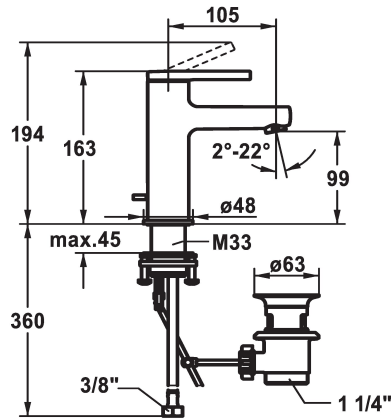

KWC AVA 2.0 Hebelmischer - Waschtisch

Modell-Linie: AVA 2.0 | 12.468.041.000FL
Armaturen | Manuelle Armaturen

KWC-Nr.

125072
chromeline, A 105, flexible Anschlusschläuche, mit Ablaufgarnitur

125073
chromeline, A 105, flexible Anschlusschläuche, ohne Ablaufgarnitur

125074
chromeline, A 105, flexible Anschlusschläuche, mit Push Open

Ablaufgarnitur

mit Ablaufgarnitur

ohne Ablaufgarnitur

mit Push open

- * EcoProtect - Wasserspareinrichtung
- * Auslauf fest
- Neoperl® Perlator® SSR, Schwenkstrahlregler
- * KWC Steuerpatrone S 25
- mit Keramikscheibentechnik
- Auslaufmenge und Temperatur stufenlos einstellbar

- * Flexible Anschlusschläuche 3/8"
- * QuickInstallation - Befestigung mit Gewindestutzen M33 x 1.5 mit Feststellschrauben
- * Tischbohrung ø35 mm
- * Lieferumfang:
- KWC Ablaufventil Z.538.581.000

Technische Daten

Auslaufmenge
Ablaufgarnitur
Anschluss
Auslauf
Bedienung
Farbcode
Installationsart
Armaturtyp
Mass Höhe
Armaturengeräuschgruppe
Ausladung A
Energie Etiketle
Mass-Wasseraustritt
Material

5 l/min (3 bar)
mit Ablaufgarnitur
Flexible Anschlusschläuche
fest
topbedient
chromeline
Standmontage
Hebelmischer
163
I
A 105
A
99
Messing