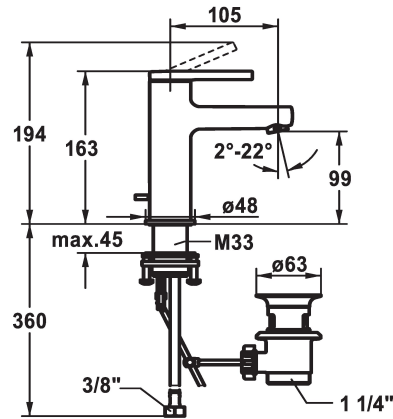

KWC AVA 2.0 Hebelmischer - Waschtisch

Modell-Linie: AVA 2.0 | 12.468.041.000FL
Armaturen | Manuelle Armaturen

KWC-Nr.

125072
chromeline, A 105, flexible Anschlusschläuche, mit Ablaufgarnitur

125073
chromeline, A 105, flexible Anschlusschläuche, ohne Ablaufgarnitur

125074
chromeline, A 105, flexible Anschlusschläuche, mit Push Open

- * EcoProtect - Wasserspareinrichtung
- * Auslauf fest
- Neoperl® Perlator® SSR, Schwenkstrahlregler
- * KWC Steuerpatrone S 25
- mit Keramikscheibentechnik
- Auslaufmenge und Temperatur stufenlos einstellbar

Ablaufgarnitur

mit Ablaufgarnitur

ohne Ablaufgarnitur

mit Push open

- * Flexible Anschlusschläuche 3/8"
- * QuickInstallation - Befestigung mit Gewindestutzen M33 x 1.5 mit Feststellschrauben
- * Tischbohrung ø35 mm
- * Lieferumfang:
- KWC Ablaufventil Z.538.581.000

5 l/min (3 bar)
mit Ablaufgarnitur
Flexible Anschlusschläuche
fest
topbedient
chromeline
Standmontage
Hebelmischer
163
I
A 105
A
99
Messing