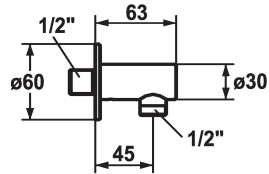

### KWC-No.

**121823**  
chromeline

**125067**  
matt black

**125068**  
brushed steel

### Kleurcode

chromeline

matt black

brushed steel

\* Slangaansluiting style

\* Beveiligd tegen terugstroming

\* Aansluitschroefdraad 1/2"

### Technical Data

Diameter

D60

Kleurcode

brushed steel

Faucet\_typ

Schlauchanschluss

G\_Acoustic group

I

Measure\_L

L45

Materiaal

Messing