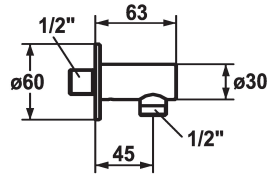

### KWC-No.

**121823**  
chromeline

**125067**  
matt black

**125068**  
brushed steel

### Kleurcode

chromeline

matt black

brushed steel

\* Slangaansluiting style  
\* Beveiligd tegen terugstroming

\* Aansluitschroefdraad 1/2"

### Technical Data

Diameter

D60

Kleurcode

brushed steel

Kraan type

Schlauchanschluss

geluidsklasse

I

Afmeting lengte

L45

Materiaal

Messing