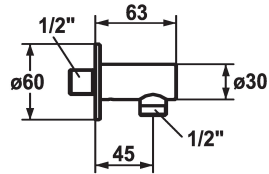

KWC

Raccordo per tubo flessibile style

Modell-Linie: **SHOWERCULTURE** | 26.000.610.177
Rubinetterie per doccia | Accessori per doccia

KWC-No.

121823
chromeline

125067
matt black

125068
brushed steel

Codice colore

chromeline

matt black

brushed steel

* Raccordo per tubo flessibile style
* Con sicurezza antiriflusso

* Filettatura raccordo 1/2"

Dati tecnici

Diametro

D60

Codice colore

brushed steel

Tipo di rubinetto

Schlauchanschluss

Classe di rumorosità

I

Dimensione lunghezza

L45