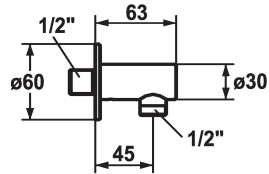

KWC

Coude mural style

Modell-Linie: SHOWERCULTURE | 26.000.610.177

Douches | Accessoires

KWC-No.

121823
chromeline

125067
matt black

125068
brushed steel

Code couleur

chromeline

matt black

brushed steel

* Coude mural style
* Anti-refoulement intégré

* Raccord 1/2"

Données techniques

Diamètre
Code couleur
Type de robinet
Groupe de bruit pour la robinetterie
Cote Longueur
Matière