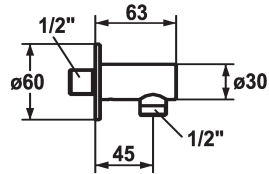

KWC

Coude mural style

Modell-Linie: SHOWERCULTURE | 26.000.610.177

Douches | Accessoires

KWC-No.

121823
chromeline

125067
matt black

125068
brushed steel

Code couleur

chromeline

matt black

brushed steel

* Coude mural style
* Anti-refoulement intégré

* Raccord 1/2"

Données techniques

Diamètre
Code couleur
Type de robinet
Groupe de bruit pour la robinetterie
Cote Longueur
Matière
teamNumber
sanitasTroeschNumber

D60
brushed steel
Schlauchanschluss
I
L45
Laiton
726644.583
6113 825.490