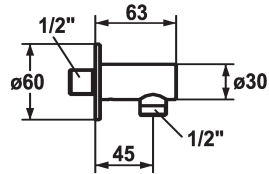

KWC

Coude mural style

Modell-Linie: SHOWERCULTURE | 26.000.610.177

Douches | Accessoires

KWC-No.

121823
chromeline

125067
matt black

125068
brushed steel

Code couleur

chromeline

matt black

brushed steel

* Coude mural style
* Anti-refoulement intégré

* Raccord 1/2"

Données techniques

Diamètre

D60

Code couleur

brushed steel

Type de robinet

Schlauchanschluss

Groupe de bruit pour la robinetterie

I

Cote Longueur