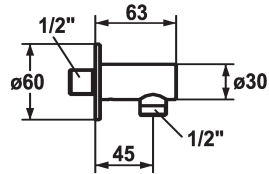

KWC

Hose connection style

Modell-Linie: **SHOWERCULTURE | 26.000.610.177**

Suihkut ja suihkupaneelit | Suihkujen täydennysosat

KWC-No.

121823
chromeline

125067
matt black

125068
brushed steel

ATT-KWC-FARBCODE

chromeline

matt black

brushed steel

* Hose connection style
* Intrinsicly safe against backflow

* Connecting thread 1/2"

Tekniset tiedot

Halkaisija

ATT-KWC-FARBCODE

Faucet_typ

G_Acoustic group

Measure_L

Materiaali

IviCode

D60

brushed steel