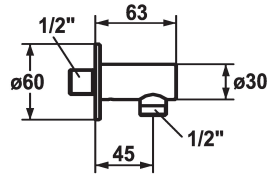

KWC SHOWERCULTURE Conexión tubo flexible style

Modell-Linie: SHOWERCULTURE | 26.000.610.177
Duchas | Accesorios Ducha

KWC-No.

121823
chromeline

125067
matt black

125068
brushed steel

Código de color

chromeline

matt black

brushed steel

* Conexión tubo flexible style
* Seguro contra retorno

* Racor conexión 1/2"

Datos técnicos

Diámetro

Código de color

Tipo de grifo

Grupo de ruido

Dimensión longitud

Material

D60

brushed steel

Schlauchanschluss

I

L45