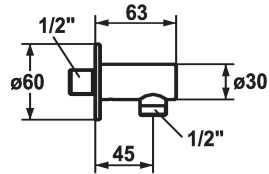

KWC

Schlauchanschluss style

Modell-Linie: **SHOWERCULTURE** | 26.000.610.177
Duscharmaturen | Zubehör Duschen

KWC-Nr.

121823
chromeline

125067
matt black

125068
brushed steel

Farbcode

chromeline

matt black

brushed steel

* Schlauchanschluss style
* Eigensicher gegen Rückfließen

* Anschlussgewinde 1/2"

Technische Daten

Durchmesser

D60

Farbcode

brushed steel

Armaturtyp

Schlauchanschluss

Armaturengeräuschgruppe

I

Mass Länge

L 45