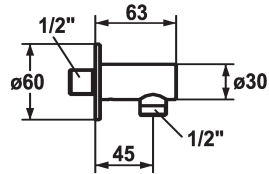

KWC

Hose connection style

Modell-Linie: **SHOWERCULTURE** | 26.000.610.176

Armatura natryskowa | Wyposażenie dodatkowe do armatur natryskowych

KWC-No.

121823
chromeline

125067
matt black

125068
brushed steel

ATT-KWC-FARBCODE

chromeline

matt black

brushed steel

* Hose connection style
* Intrinsicly safe against backflow

* Connecting thread 1/2"

Dane techniczne

średnicy