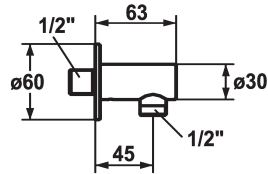

KWC SHOWERCULTURE

Slangaansluiting style

Modell-Linie: SHOWERCULTURE | 26.000.610.176

Douches | Accessoires voor douches

KWC-No.

121823
chromeline

125067
matt black

125068
brushed steel

Kleurcode

chromeline

matt black

brushed steel

* Slangaansluiting style

* Beveiligd tegen terugstroming

* Aansluitschroefdraad 1/2"

Technical Data

Diameter

D60

Kleurcode

matt black

Faucet_typ

Schlauchanschluss

G_Acoustic group

I

Measure_L

L45

Materiaal

Messing