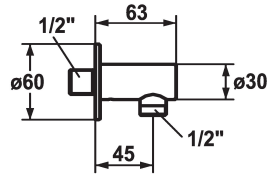

### KWC-No.

**121823**  
chromeline

**125067**  
matt black

**125068**  
brushed steel

### Kleurcode

chromeline

matt black

brushed steel

\* Slangaansluiting style  
\* Beveiligd tegen terugstroming

\* Aansluitschroefdraad 1/2"

### Technical Data

Diameter

D60

Kleurcode

matt black

Kraan type

Schlauchanschluss

geluidsklasse

I

Afmeting lengte

L45

Materiaal

Messing