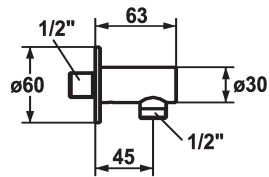

KWC

Raccordo per tubo flessibile style

Modell-Linie: SHOWERCULTURE | 26.000.610.176

Rubinerie per doccia | Accessori per doccia

KWC-No.

121823
chromeline

125067
matt black

125068
brushed steel

Codice colore

chromeline

matt black

brushed steel

* Raccordo per tubo flessibile style

* Con sicurezza antiriflusso

* Filettatura raccordo 1/2"

Dati tecnici

Diametro

D60

Codice colore

matt black

Tipo di rubinetto

Schlauchanschluss

Classe di rumorosità

I

Dimensione lunghezza

L45

Materiale

Ottone