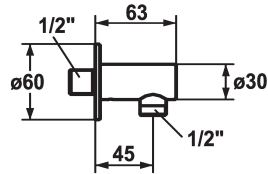

KWC

Raccordo per tubo flessibile style

Modell-Linie: SHOWERCULTURE | 26.000.610.176

Rubinerie per doccia | Accessori per doccia

KWC-No.

121823
chromeline

125067
matt black

125068
brushed steel

Codice colore

chromeline

matt black

brushed steel

* Raccordo per tubo flessibile style

* Con sicurezza antiriflusso

* Filettatura raccordo 1/2"

Dati tecnici

Diametro

Codice colore

Tipo di rubinetto

Classe di rumorosità

Dimensione lunghezza

Materiale

teamNumber

sanitasTroeschNumber