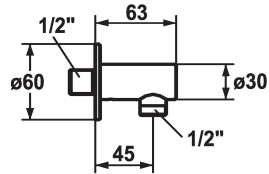

KWC

Coude mural style

Modell-Linie: SHOWERCULTURE | 26.000.610.176

Douches | Accessoires

KWC-No.

121823
chromeline

125067
matt black

125068
brushed steel

Code couleur

chromeline

matt black

brushed steel

* Coude mural style
* Anti-refoulement intégré

* Raccord 1/2"

Données techniques

Diamètre

D60

Code couleur

matt black

Type de robinet

Schlauchanschluss

Groupe de bruit pour la robinetterie

I

Cote Longueur