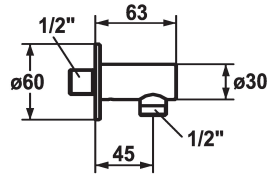

KWC

Coude mural style

Modell-Linie: SHOWERCULTURE | 26.000.610.176

Douches | Accessoires

KWC-No.

121823
chromeline

125067
matt black

125068
brushed steel

Code couleur

chromeline

matt black

brushed steel

* Coude mural style
* Anti-refoulement intégré

* Raccord 1/2"

Données techniques

Diamètre
Code couleur
Type de robinet
Groupe de bruit pour la robinetterie
Cote Longueur
Matière
teamNumber
sanitasTroeschNumber