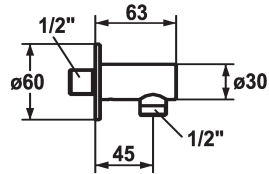

KWC

Hose connection style

Modell-Linie: **SHOWERCULTURE** | 26.000.610.176

Suihkut ja suihkupaneelit | Suihkujen täydennysosat

KWC-No.

121823
chromeline

125067
matt black

125068
brushed steel

ATT-KWC-FARBCODE

chromeline

matt black

brushed steel

* Hose connection style

* Intrinsicly safe against backflow

* Connecting thread 1/2"

Tekniset tiedot

Halkaisija

ATT-KWC-FARBCODE

Faucet_typ

G_Acoustic group

Measure_L

Materiaali

IviCode

D60