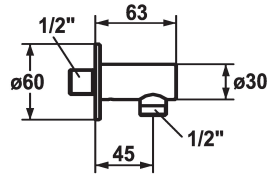

### KWC-No.

**121823**  
chromeline

**125067**  
matt black

**125068**  
brushed steel

### Código de color

chromeline

matt black

brushed steel

\* Conexión tubo flexible style  
\* Seguro contra retorno

\* Racor conexión 1/2"

### Datos técnicos

Diámetro

D60

Código de color

matt black

Tipo de grifo

Schlauchanschluss

Grupo de ruido

I

Dimensión longitud

L45

Material

Latón