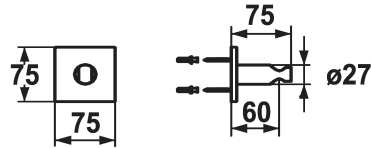

KWC SHOWERCULTURE Handdouchehouder design

Modell-Linie: **SHOWERCULTURE** | 26.000.620.177
Douches | Accessoires voor douches

KWC-No.

536622
chromeline

125550
matt black

125066
brushed steel

Kleurcode

chromeline

matt black

brushed steel

* Handdouchehouder design
* Niet verstelbaar

* Passend bij:
- Alle handdouches

Technical Data

Diameter

75x75

Kleurcode

brushed steel

Faucet_typ

Brausenhalter

Measure_L

L60

Materiaal

Messing

Reserve onderdelen

Rozet bij KWC Doucheblijstang FIT

538898
Z.538.897.176