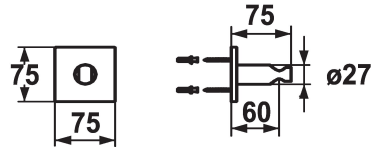

KWC SHOWERCULTURE

Supporto doccia design

Modell-Linie: SHOWERCULTURE | 26.000.620.177

Rubinerie per doccia | Accessori per doccia

KWC-No.

536622
chromeline

125550
matt black

125066
brushed steel

Codice colore

chromeline

matt black

brushed steel

* Supporto doccia design

* Non regolabile

* Adatto a:

- Tutti i doccetta

Dati tecnici

Diametro

75x75

Codice colore

brushed steel

Tipo di rubinetto

Brausenhalter

Dimensione lunghezza

L60

Materiale

Ottone

Pezzi di ricambio

Rosetta per KWC asta di scorrimento per doccia FIT

538898
Z.538.897.176